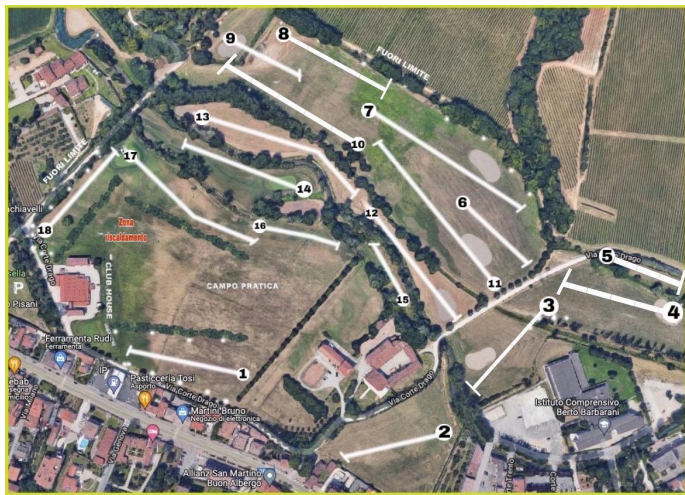

GOLF MUSELLA - FGVR24 COURSE - Mt. 2473 PAR 72

Via Giuseppe Verdi, 1 - San Martino Buon Albergo - VR
footgolfverona.it - info@footgolfverona.it

#footgolfveronasempreunpassoavanti

FOOTGOLF VERONA asd

Un ringraziamento a :

NOME TORNEO

DATA

PARTENZA DALLA BUCA N.

ORE

BUCA	1	2	3	4	5	6	7	8	9	Tot
Metri	125	125	115	148	85	125	190	165	100	1178
PAR	4	3	4	4	3	4	5	4	3	34
					HOLE IN ONE					

10	11	12	13	14	15	16	17	18	Tot	TOTALE
150	180	115	175	150	85	115	220	105	1295	2473
4	5	4	5	4	3	4	5	4	38	72
	LONGEST									