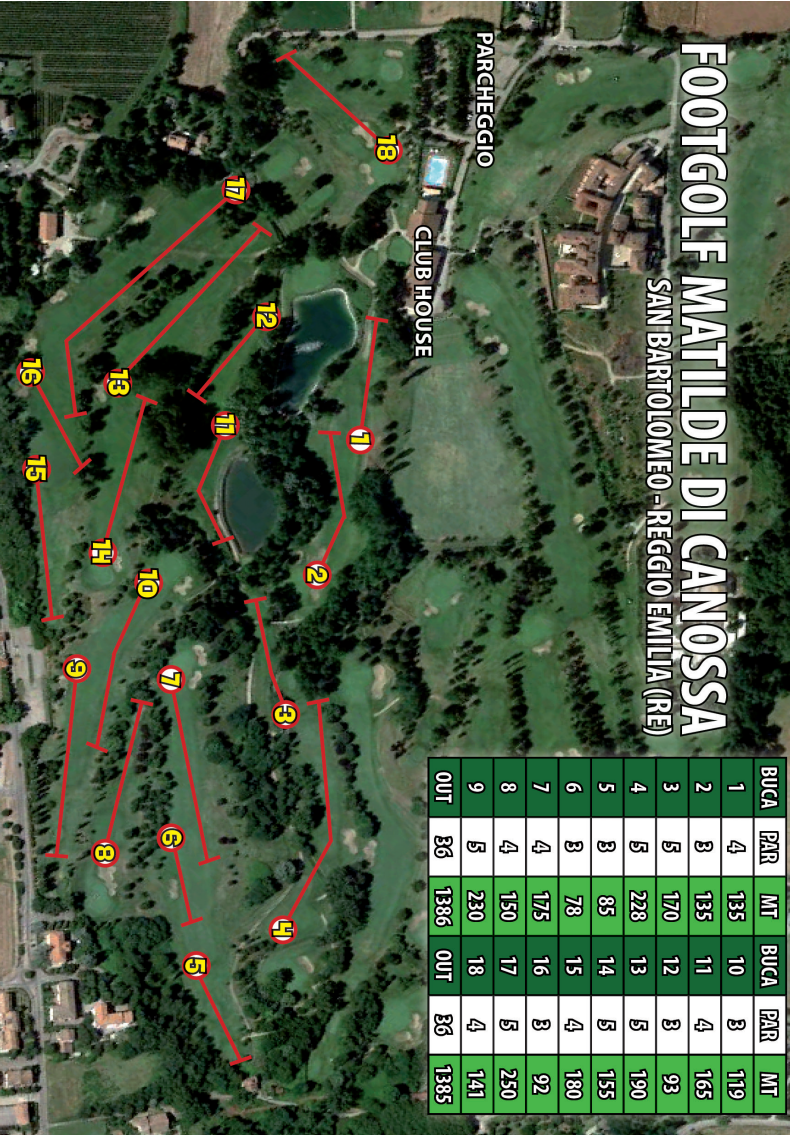

FOOTGOLF MATILDE DI CANOSSA

SANBARTOLOMEO - REGGIO EMILIA (RE)

PARCHEGGIO

CLUB HOUSE

BUCA	PAR	MT	BUCA	PAR	MT
1	4	135	10	3	119
2	3	135	11	4	165
3	5	170	12	3	93
4	5	228	13	5	190
5	3	85	14	5	155
6	3	78	15	4	180
7	4	175	16	3	92
8	4	150	17	5	250
9	5	230	18	4	141
OUT	36	1386	OUT	36	1385

INFO UTILI:

- NON SI GIOCA DAI GREEN DEL GOLF
- FUORI LIMITE SOLO PERIMETRO CAMPO
- BUCA 2 - OBBLIGO DROPPARE DA DOVE LA PALLA HA SORPASSATO PALETTI ROSSI
- BUCA 11 - SE LA PALLA TOCCA LA RETE DI PROTEZIONE AL LAGO E' DA CONSIDERARSI IN ACQUA. SI DROPPA QUINDI COME DA REGOLAMENTO.

PLAYER N. 1

MARCATORE

--	--

P1	MAR	BUCA	METRI	PAR	P3	P4
		1	135	4		
		2	135	3		
		3	170	5		
		4	228	5		
		5	85	3		
		6	78	3		
		7	175	4		
		8	150	4		
		9	230	5		
		OUT	1386	36		

FIRMA
PLAYER

FIRMA
MARCATORE

PLAYER N. 3

PLAYER N. 4

--	--

P1	MAR	BUCA	METRI	PAR	P3	P4
		10	119	3		
		11	165	4		
		12	93	3		
		13	190	5		
		14	155	5		
		15	180	4		
		16	92	3		
		17	250	5		
		18	141	4		
		IN	1385	36		
		TOT	2771	72		